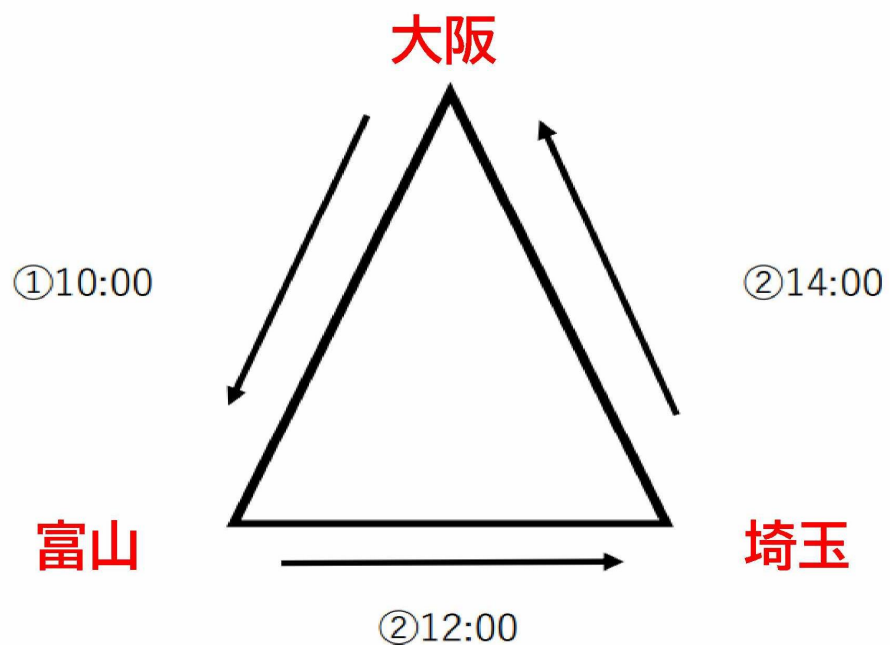

組み合わせ決定！フットサル

■男子の部(9日)

■女子の部(9日)